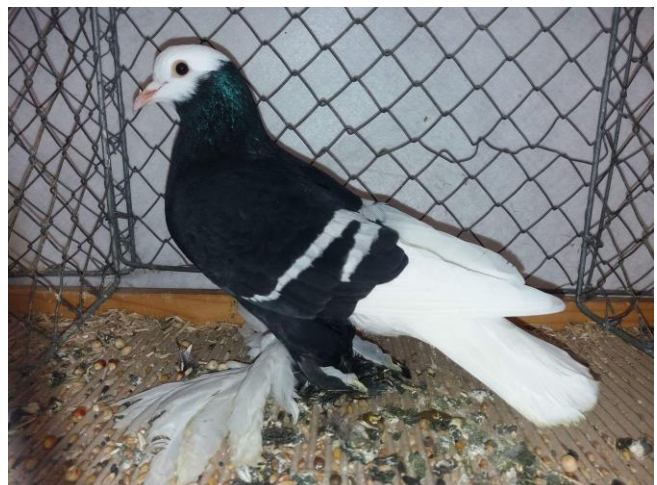

GROÙE ERZGEBIRGSSCHAU IN GROÙOLBERSDORF 2016
GRAND ERZ MOUNTAINS SHOW IN GROSSOLBERDORF 2016

Fotos: Christian Zenker

Sächs. Schildtaube blau-weißgeschuppt

Saxon Shield blue spangle

Sächs. Schildtaube m. Rundh. Blaufahl-weißgeschuppt

Sächs. Flügeltaube m. Rundh. rot m. weißen Binden

Saxon Fairy Swallow red white bar

Sächs. Flügeltaube m. Rundh. Schwarz-weißgeschuppt

Saxon Fairy Swallow black spangle

Sächs. Flügeltaube m. Rundh. Blau-weißgeschuppt

Saxon Fairy Swallow blue white bar

Sächs. Storchtaube gelb

Saxon Stork yellow

Sächs. Brüster Schwarz

Saxon Breast black

Sächs. Weißschwanz blau-weißgeschuppt

Saxon Whitetail blue spangle

Sächs. Mönchtaube Schwarz-weißgeschuppt

Saxon Monk black spangle

Sächs. Mönchtaube Schwarz mit weißen Binden

Saxon Monk black white bar